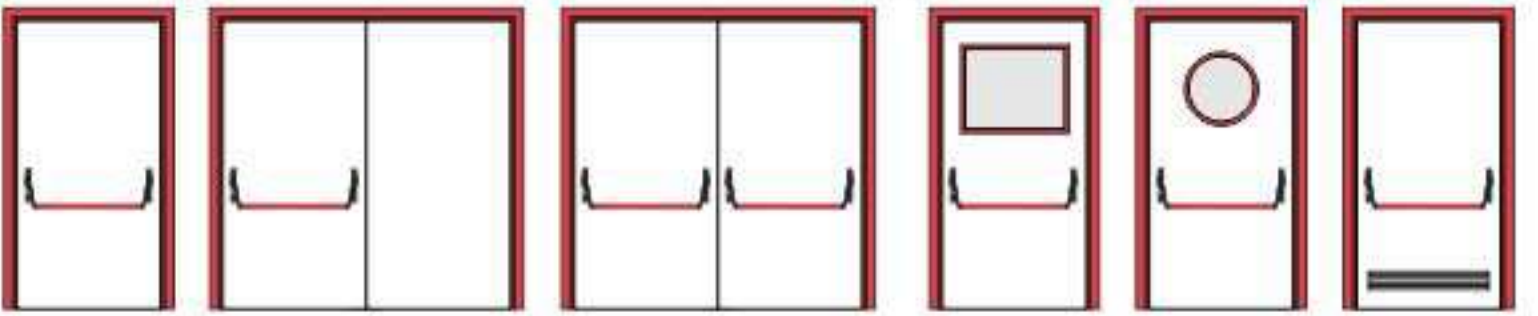

YANGIN KAPILARI

120 dk. ya kadar yangına dayanabilen kapılar.

Kapılar kullanılan mahallerin kullanıcı sayısına göre tek kanatlı veya çift kanatlı olarak imal edilmektedir. Çift kanat kapılarda kapıların doğru sırayla kapanması için sıralayıcı kullanılması gerekmektedir. Yangın kapıları okullar, hastaneler, alışveriş merkezleri, endüstriyel tesisler, tiyatro sinema gibi gösterim salonları, fuar toplantı kongre gibi toplanma amaçlı binalar, iş merkezleri ve konutlarda kullanılmaktadır. Sahip olduğu yangın dayanımı, duman ve alev geçirmezlik özelliği, dışardan kilitle olsa bile içeriden sürekli çıkış imkanı veren panik bar sistemi sayesinde yangın vb durumlarda hızlı ve güvenli tahliye imkanı sağlar.

Hava akımlarını asgariye indirir

Yüksek hızlı açılma ve kapanma sayesinde asgari ısı kaybı ve asgari hava akımı

Tesisinizin iç mekanlarında, zorlu ve değişken hava şartlarında çalışması, yoğun trafikte yüzlerce kez açılıp kapanması, zaman israfının azaltılması, hava akımlarının asgariye indirilmesi, mevcut alanınızın daha hijyen olması, görüntü ve gürültü kirliliğinin minimum seviyeye indirilmesi için PAW yüksek hızlı kapılar kullanılmalıdır.

PVC renk seçenekleri

PVC renk seçenekleri mimari uyumu için alternatif renkler ve şeffaf aydınlatma bölümleri oluşturulabilir.

Açılım seçenekleri

Yangın kapıları, uygulama yerine ve kullanım yoğunluğuna göre farklı açılma seçenekleri ile uygulanır.

Tek kanat

Yavru kapılı çift kanat

Çift Açılır

Dikdörtgen camlı

Yuvarlak Camlı

Menfez uygulaması